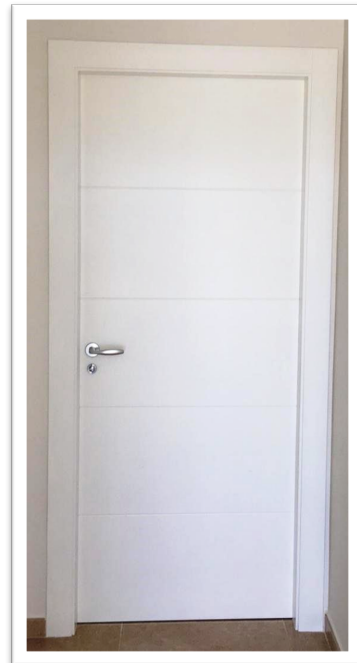

CARPINTERIA INTERIOR

- ✓ Puertas de paso y armarios de madera lacados en colores neutros.
- ✓ Lacquered wooden doors and cabinets in neutral colors.